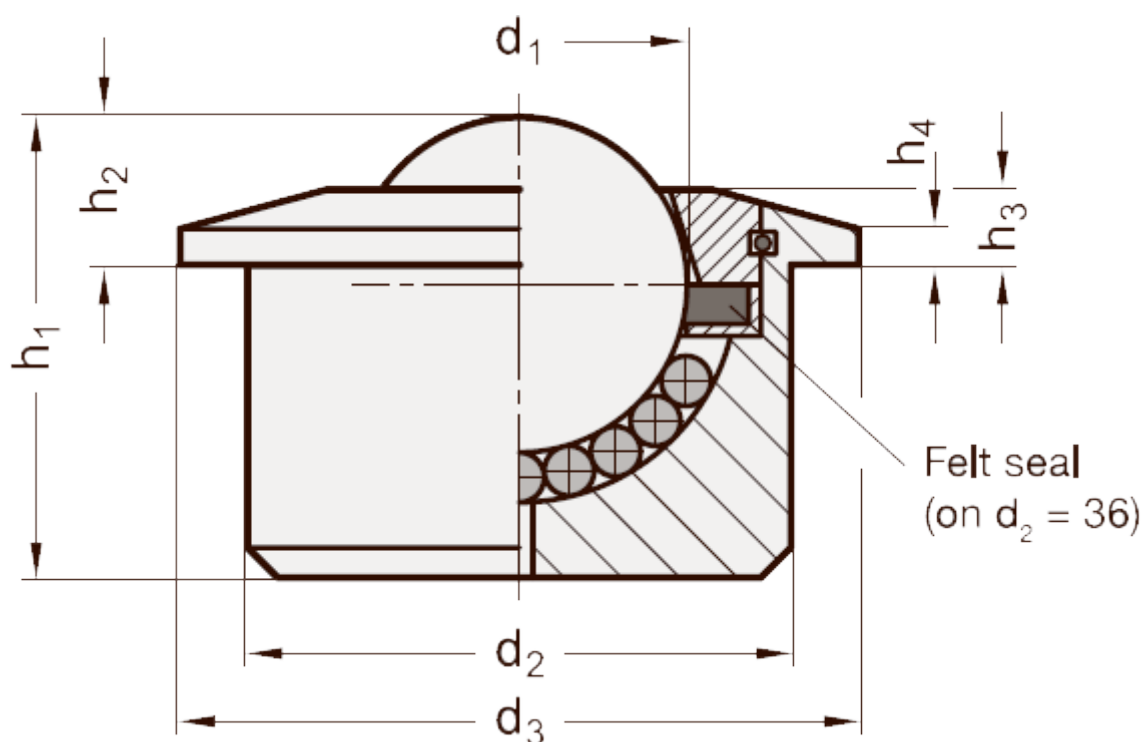

Varenummer: 20608038
 Beskrivelse: E+G Kuglerulle
 GN 509.1-45-SNI

Mål

Belastning i (N) = 4500	
d1	= 44.4
d2 +/-0.08	= 62
d3	= 75
h1 +/-0.3	= 53.5
h2 +/-0.3	= 19
h3 +/-0.3	= 9.5
h4	= 5.5

Størrelse = 45
Vægt i (g) = 980